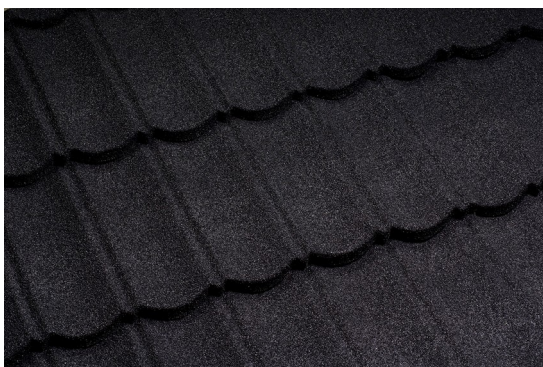

Produktdatablad

Produkt

Metrotile Takpanner

Metrotile Takpanner er et av markedets mest gjennomtenkte og holdbare tak. Platene leveres i forskjellige overflater, i en rekke forskjellige farger.

Metrotile Quartz har en granulert overflate og en platebredde på 1270 mm. Metrotile Prestige og Prestige ACO er lakkerte og har platebredde 1400 mm.